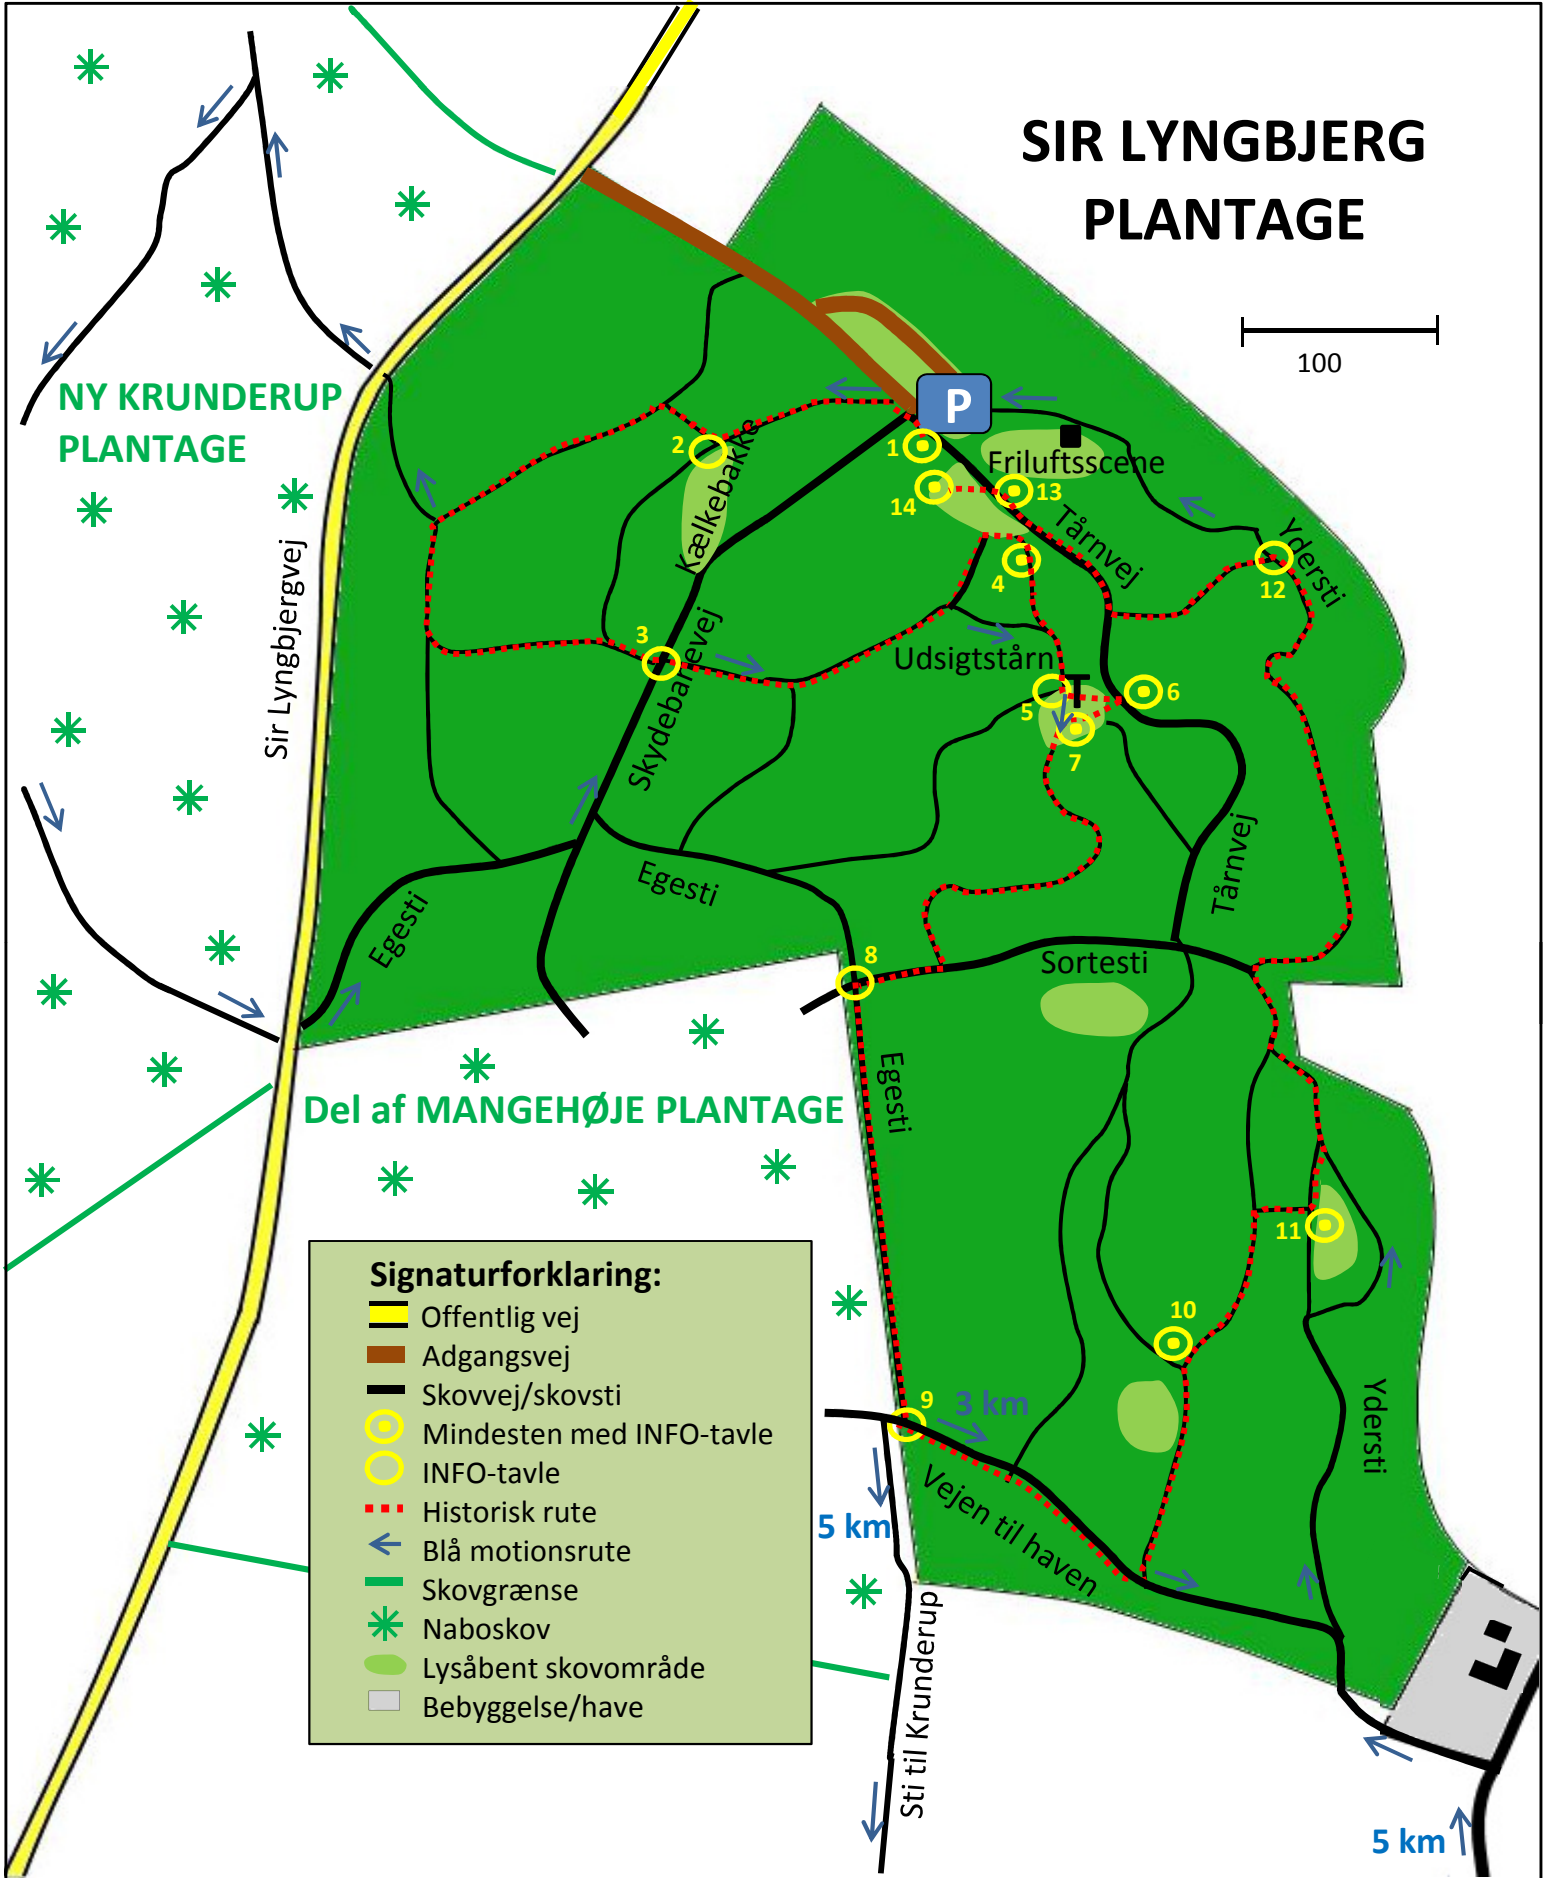

SIR LYNGBJERG PLANTAGE

Signaturforklaring:

- Offentlig vej
- Adgangsvej
- Skovvej/skovsti
- Mindsten med INFO-tavle
- INFO-tavle
- Historisk rute
- Blå motionsrute
- Skovgrænse
- Naboskov
- Lysåbent skovområde
- Bebyggelse/have

5 km
3 km
5 km
Sti til Krunderup
Vejen til haven