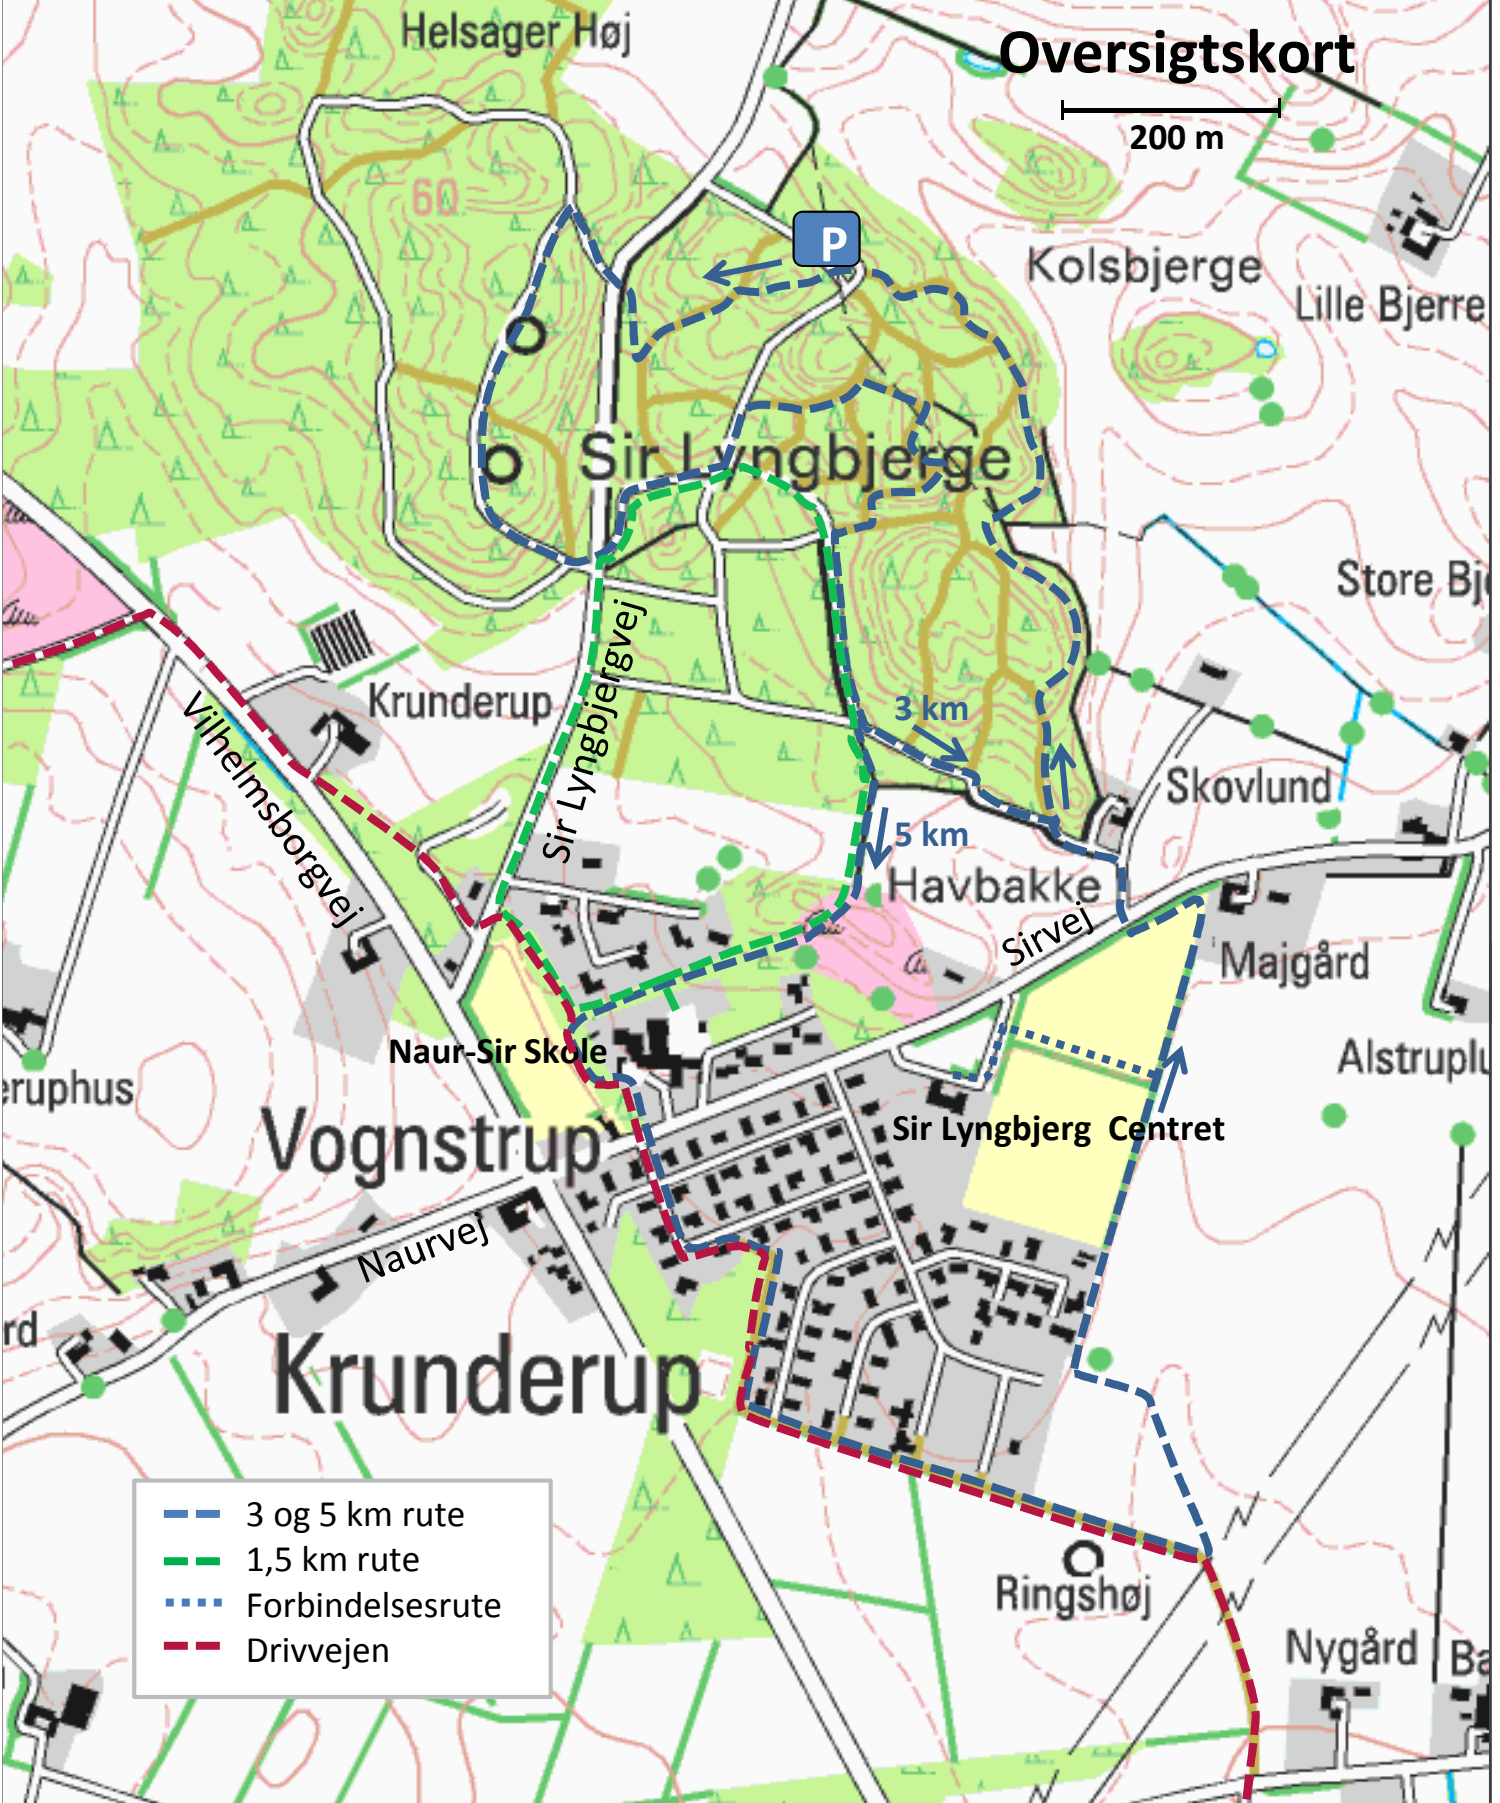

Oversigtskort

200 m

- 3 og 5 km rute
- 1,5 km rute
- Forbindelsesrute
- Drivejejen